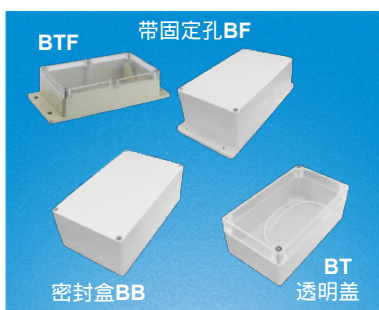

RCCN 日成BA型欧式接线盒 Switch Terminal Boxes

单位/Unit:mm

产品材质:采用ABS料制成。
本接线盒有防尘防水绝缘作用,
外型优美,应用于控制箱,拉线
箱,分电箱,仪表箱,按钮开关箱等。
配合日成接头使用。

型号		Item No.
欧式密封盒 长L×宽W×高H		欧式密封盒 长L×宽W×高H
BA-110×85×45		BA-265×140×55
BA-110×85×63		BA-265×140×70
BA-110×85×65		BA-265×140×95
BA-110×85×83		BA-265×140×110
BA-140×105×45		BA-295×155×56
BA-140×105×63		BA-295×155×72
BA-140×105×87		BA-295×155×96
BA-140×105×105		BA-295×155×112
BA-180×130×45		BA-325×170×61
BA-180×130×63		BA-325×170×78
BA-180×130×87		BA-325×170×103
BA-180×130×105		BA-325×170×120
BA-240×175×50		BA-270×200×50
BA-210×155×65		BA-270×200×68
BA-210×155×94		BA-270×200×92
BA-240×175×68		BA-270×200×110
BA-240×175×99		BA-300×230×52
BA-240×175×117		BA-300×230×68
BA-235×120×45		BA-300×230×94
BA-235×120×85		BA-300×230×110
BA-235×120×60		BA-340×270×62
BA-235×120×100		BA-340×270×80
-		BA-340×270×100
-		BA-340×270×120

RCCN 日成BB型接线盒 Switch Terminal Boxes

单位/Unit:mm

产品材质:采用ABS料制成,透明盖PC料。
产品特性:本接线盒有防尘防水绝缘作用,
外型优美,应用于控制箱,拉线
箱,分电箱,仪表箱,按钮开关箱等。
配合日成接头使用。
更多选择:其它规格参考网站。

型号 /Item No.		
密封盒密封盖 长×宽×高	密封盒透明盖 长×宽×高	密封盒带固定孔 长×宽×高
BB-65*58*35	BT-65*58*35	BF-65*58*35
BB-83*58*33	BTF-65*58*35	BF-83*58*33
BB-100*68*50	BT-83*58*33	BF-100*68*50
BB-115*90*55	BTF-83*58*33	BF-115*90*55
BB-158*90*60	BT-100*68*50	BF-115*90*68
BB-158*90*39	BT-115*90*55	BF-120*80*65
BB-160*45*55	BT-120*120*90	BF-158*90*46
BB-160*80*50	BTF-158*90*46	BF-158*90*65
BB-160*80*80	BT-158*90*65	BF-160*160*90
BB-160*160*90	BT-160*80*50	BF-200*120*65
BB-160*110*90	BT-160*80*80	BF-200*120*75
BB-200*120*55	BT-160*160*90	BF-230*150*85
BB-200*120*75	BT-200*120*75	-
BB-265*185*60	BT-265*185*95	-
BB-265*185*80	-	-
BB-268*185*95	-	-
BB-320*240*110	-	-
BB-380*260*120	-	-
BB-380*260*105	-	-
BB-355*185*97	-	-
BB-355*185*113	-	-
BB-355*185*133	-	-