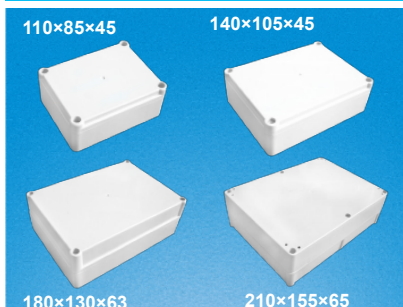

RCCN 日成BA型欧式接线盒 Switch Terminal Boxes

单位/Unit:mm

产品材质:采用ABS料制成。
本接线盒有防尘防水绝缘作用,
外型优美,应用于控制箱,拉线
箱,分电箱,仪表箱,按钮开关箱等。
配合日成接头使用。

型号		Item No.
欧式密封盒 长L×宽W×高H		欧式密封盒 长L×宽W×高H
BA-110×85×45		BA-265×140×55
BA-110×85×63		BA-265×140×70
BA-110×85×65		BA-265×140×95
BA-110×85×83		BA-265×140×110
BA-140×105×45		BA-295×155×56
BA-140×105×63		BA-295×155×72
BA-140×105×87		BA-295×155×96
BA-140×105×105		BA-295×155×112
BA-180×130×45		BA-325×170×61
BA-180×130×63		BA-325×170×78
BA-180×130×87		BA-325×170×103
BA-180×130×105		BA-325×170×120
BA-240×175×50		BA-270×200×50
BA-210×155×65		BA-270×200×68
BA-210×155×94		BA-270×200×92
BA-240×175×68		BA-270×200×110
BA-240×175×99		BA-300×230×52
BA-240×175×117		BA-300×230×68
BA-235×120×45		BA-300×230×94
BA-235×120×85		BA-300×230×110
BA-235×120×60		BA-340×270×62
BA-235×120×100		BA-340×270×80
-		BA-340×270×100
-		BA-340×270×120

RCCN 日成BB型接线盒 Switch Terminal Boxes

单位/Unit:mm

产品材质:采用ABS料制成,透明盖PC料。
产品特性:本接线盒有防尘防水绝缘作用,
外型优美,应用于控制箱,拉线
箱,分电箱,仪表箱,按钮开关箱等。
配合日成接头使用。
更多选择:其它规格参考网站。

型号 /Item No.		
密封盒密封盖 长×宽×高	密封盒透明盖 长×宽×高	密封盒带固定孔 长×宽×高
BB-65*58*35	BT-65*58*35	BF-65*58*35
BB-83*58*33	BTF-65*58*35	BF-83*58*33
BB-100*68*50	BT-83*58*33	BF-100*68*50
BB-115*90*55	BTF-83*58*33	BF-115*90*55
BB-158*90*60	BT-100*68*50	BF-115*90*68
BB-158*90*39	BT-115*90*55	BF-120*80*65
BB-160*45*55	BT-120*120*90	BF-158*90*46
BB-160*80*50	BTF-158*90*46	BF-158*90*65
BB-160*80*80	BT-158*90*65	BF-160*160*90
BB-160*160*90	BT-160*80*50	BF-200*120*65
BB-160*110*90	BT-160*80*80	BF-200*120*75
BB-200*120*55	BT-160*160*90	BF-230*150*85
BB-200*120*75	BT-200*120*75	-
BB-265*185*60	BT-265*185*95	-
BB-265*185*80	-	-
BB-268*185*95	-	-
BB-320*240*110	-	-
BB-380*260*120	-	-
BB-380*260*105	-	-
BB-355*185*97	-	-
BB-355*185*113	-	-
BB-355*185*133	-	-