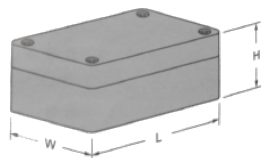

RCCN 日成BA型欧式接线盒 Switch Terminal Boxes

单位/Unit:mm

产品材质:采用ABS料制成。
本接线盒有防尘防水绝缘作用,
外型优美,应用于控制箱,拉线
箱,分电箱,仪表箱,按钮开关箱等。
配合日成接头使用。

型号		Item No.
欧式密封盒 长L×宽W×高H		欧式密封盒 长L×宽W×高H
BA-110×85×45		BA-265×140×55
BA-110×85×63		BA-265×140×70
BA-110×85×65		BA-265×140×95
BA-110×85×83		BA-265×140×110
BA-140×105×45		BA-295×155×56
BA-140×105×63		BA-295×155×72
BA-140×105×87		BA-295×155×96
BA-140×105×105		BA-295×155×112
BA-180×130×45		BA-325×170×61
BA-180×130×63		BA-325×170×78
BA-180×130×87		BA-325×170×103
BA-180×130×105		BA-325×170×120
BA-240×175×50		BA-270×200×50
BA-210×155×65		BA-270×200×68
BA-210×155×94		BA-270×200×92
BA-240×175×68		BA-270×200×110
BA-240×175×99		BA-300×230×52
BA-240×175×117		BA-300×230×68
BA-235×120×45		BA-300×230×94
BA-235×120×85		BA-300×230×110
BA-235×120×60		BA-340×270×62
BA-235×120×100		BA-340×270×80
-		BA-340×270×100
-		BA-340×270×120

RCCN 日成BB型接线盒 Switch Terminal Boxes

单位/Unit:mm

产品材质:采用ABS料制成,透明盖PC料。
产品特性:本接线盒有防尘防水绝缘作用,
外型优美,应用于控制箱,拉线
箱,分电箱,仪表箱,按钮开关箱等。
配合日成接头使用。
更多选择:其它规格参考网站。

型号 /Item No.		
密封盒密封盖 长×宽×高	密封盒透明盖 长×宽×高	密封盒带固定孔 长×宽×高
BB-65*58*35	BT-65*58*35	BF-65*58*35
BB-83*58*33	BTF-65*58*35	BF-83*58*33
BB-100*68*50	BT-83*58*33	BF-100*68*50
BB-115*90*55	BTF-83*58*33	BF-115*90*55
BB-158*90*60	BT-100*68*50	BF-115*90*68
BB-158*90*39	BT-115*90*55	BF-120*80*65
BB-160*45*55	BT-120*120*90	BF-158*90*46
BB-160*80*50	BTF-158*90*46	BF-158*90*65
BB-160*80*80	BT-158*90*65	BF-160*160*90
BB-160*160*90	BT-160*80*50	BF-200*120*65
BB-160*110*90	BT-160*80*80	BF-200*120*75
BB-200*120*55	BT-160*160*90	BF-230*150*85
BB-200*120*75	BT-200*120*75	-
BB-265*185*60	BT-265*185*95	-
BB-265*185*80	-	-
BB-268*185*95	-	-
BB-320*240*110	-	-
BB-380*260*120	-	-
BB-380*260*105	-	-
BB-355*185*97	-	-
BB-355*185*113	-	-
BB-355*185*133	-	-