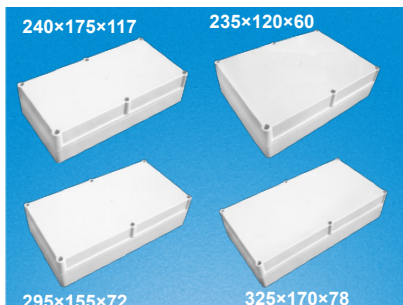

RCCN 日成BA型欧式接线盒 Switch Terminal Boxes

单位/Unit:mm

产品材质:采用ABS料制成。
本接线盒有防尘防水绝缘作用,
外型优美,应用于控制箱,拉线
箱,分电箱,仪表箱,按钮开关箱等。
配合日成接头使用。

型号		Item No.
欧式密封盒 长L×宽W×高H		欧式密封盒 长L×宽W×高H
BA-110×85×45		BA-265×140×55
BA-110×85×63		BA-265×140×70
BA-110×85×65		BA-265×140×95
BA-110×85×83		BA-265×140×110
BA-140×105×45		BA-295×155×56
BA-140×105×63		BA-295×155×72
BA-140×105×87		BA-295×155×96
BA-140×105×105		BA-295×155×112
BA-180×130×45		BA-325×170×61
BA-180×130×63		BA-325×170×78
BA-180×130×87		BA-325×170×103
BA-180×130×105		BA-325×170×120
BA-240×175×50		BA-270×200×50
BA-210×155×65		BA-270×200×68
BA-210×155×94		BA-270×200×92
BA-240×175×68		BA-270×200×110
BA-240×175×99		BA-300×230×52
BA-240×175×117		BA-300×230×68
BA-235×120×45		BA-300×230×94
BA-235×120×85		BA-300×230×110
BA-235×120×60		BA-340×270×62
BA-235×120×100		BA-340×270×80
-		BA-340×270×100
-		BA-340×270×120

RCCN 日成BB型接线盒 Switch Terminal Boxes

单位/Unit:mm

产品材质:采用ABS料制成,透明盖PC料。
产品特性:本接线盒有防尘防水绝缘作用,
外型优美,应用于控制箱,拉线
箱,分电箱,仪表箱,按钮开关箱等。
配合日成接头使用。
更多选择:其它规格参考网站。

型号 /Item No.		
密封盒密封盖 长×宽×高	密封盒透明盖 长×宽×高	密封盒带固定孔 长×宽×高
BB-65*58*35	BT-65*58*35	BF-65*58*35
BB-83*58*33	BTF-65*58*35	BF-83*58*33
BB-100*68*50	BT-83*58*33	BF-100*68*50
BB-115*90*55	BTF-83*58*33	BF-115*90*55
BB-158*90*60	BT-100*68*50	BF-115*90*68
BB-158*90*39	BT-115*90*55	BF-120*80*65
BB-160*45*55	BT-120*120*90	BF-158*90*46
BB-160*80*50	BTF-158*90*46	BF-158*90*65
BB-160*80*80	BT-158*90*65	BF-160*160*90
BB-160*160*90	BT-160*80*50	BF-200*120*65
BB-160*110*90	BT-160*80*80	BF-200*120*75
BB-200*120*55	BT-160*160*90	BF-230*150*85
BB-200*120*75	BT-200*120*75	-
BB-265*185*60	BT-265*185*95	-
BB-265*185*80	-	-
BB-268*185*95	-	-
BB-320*240*110	-	-
BB-380*260*120	-	-
BB-380*260*105	-	-
BB-355*185*97	-	-
BB-355*185*113	-	-
BB-355*185*133	-	-