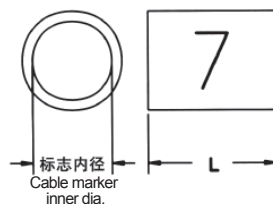

O型胶管标志表面细腻不反光,字体保证位於胶管正中央,每个胶管长度一律10mm长.

材质:进口软质PVC(白色),防止油性及其他物质侵蚀,韧性及透光性高,不易老化.

用法:使用时将每个切离处轻轻剥下即可配线,连续式的O型胶管配线标志,乃是呈条状的胶管标志,每粒胶管标志间皆相连续不断,仅部份切离,使用时将每粒胶管标志在切离的部份轻轻剥下即可使用.

O unglisten, lubricity outside, keep letters in the middle of tube, length 10mm/pcs.
Material: soft PVC(white), oil resistant

订购型号例:OM-3.2(0), 指数字 "0" 号标识
Order part no. like: OM-3.2(0), number "0" is marker

型号 ItemNo.	适用电线 SuitableWire		长度 Length (mm)	号码种类 Std. Markings	包装 Packing
	电线称呼 Cable named mm²	胶管内径 Tube's inner dia. mm			
OM-2.0	0.3	2.0	10	0,1,2,3.....100 A,B,C,.....Z +,-,空白Blank	每包 Pcs/Roll 100Pcs
OM-2.5	0.5	2.5			
OM-3.0	0.75	3.0			
OM-3.2	1.25	3.2			
OM-3.6	2.0	3.6			
OM-4.2	3.5	4.2			
OM-5.1	5.5	5.1			
OM-6.2	8	6.2			
OM-8.0	14	8.0			
OM-9.1	22	9.1			

特殊标志接受定制 Special cable marker can be designed and produced