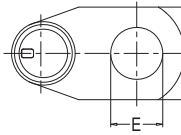

RCCN 日成SG/KL90度窄头铜管端子 SG KL90 Cable Lugs, Copper

KL90

窄头用于  
较小空间

SG

型号 Item No.	尺寸 DIMENSION					
	E	D $\phi$	d $\phi$	W	B	L
SG35-6	6.5	12	8.5	15	17	39
SG50-6	6.5	14	10	15	19	47
SG50-8	8.5	14	10	17	19	47
SG50-10	10.5	14	10	19	19	50
SG70-6	6.5	16.5	12	17	21	53
SG70-8	8.5	16.5	12	17	21	53
SG70-10	10.5	16.5	12	19	21	55
SG70-12	13	16.5	12	19	21	59
SG95-6	6.5	18	13.5	19	25	59
SG95-8	8.5	18	13.5	19	25	59
SG95-10	10.5	18	13.5	19	25	59
SG95-12	13	18	13.5	19	25	62
SG120-6	6.5	19.5	15	20.8	26	62
SG120-8	8.5	19.5	15	20.8	26	62
SG120-10	10.5	19.5	15	20.8	26	62
SG120-12	13	19.5	15	20.8	26	62
SG150-6	6.5	21	16.5	20.8	30	67
SG150-8	8.5	21	16.5	20.8	30	67
SG150-10	10.5	21	16.5	20.8	30	67
SG150-12	13	21	16.5	20.8	30	72
SG185-10	10.5	24	19	24.5	30	76
SG185-12	13	24	19	31	30	83
SG185-16	17	24	19	31	30	83
SG240-10	10.5	26	21	31	35	83
SG240-12	13	26	21	31	35	93
SG240-14	15	26	21	31	35	93
SG240-16	17	26	21	31	35	93
SG300-10	10.5	30	23.5	31	44	98
SG300-12	13	30	23.5	31	44	98
SG300-14	15	30	23.5	31	44	98
SG300-16	17	30	23.5	31	44	98